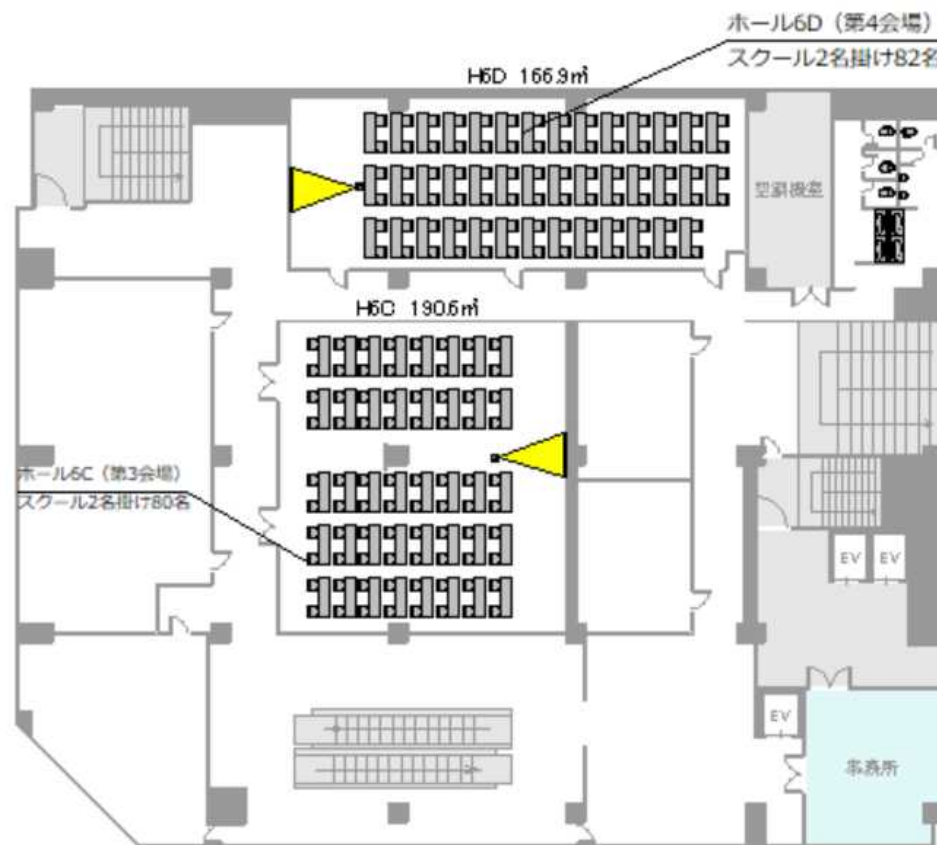

## ●5階<第1・2会場>

■TKPガーデンシティPREMIUM札幌大通 5階

スクール2名掛け80名(第2会場)

H5D 165.7㎡

# 札幌会場

会場：TKPガーデンシティPREMIUM札幌大通 ※地下鉄大通駅34番出口直結

■ 研究討論会会場 (1日目)

〒060-0061  
北海道札幌市中央区南1条西1-8-2 高桑ビル 5～7階

## ●6階<第3・4会場>

■TKPガーデンシティPREMIUM札幌大通  
6階